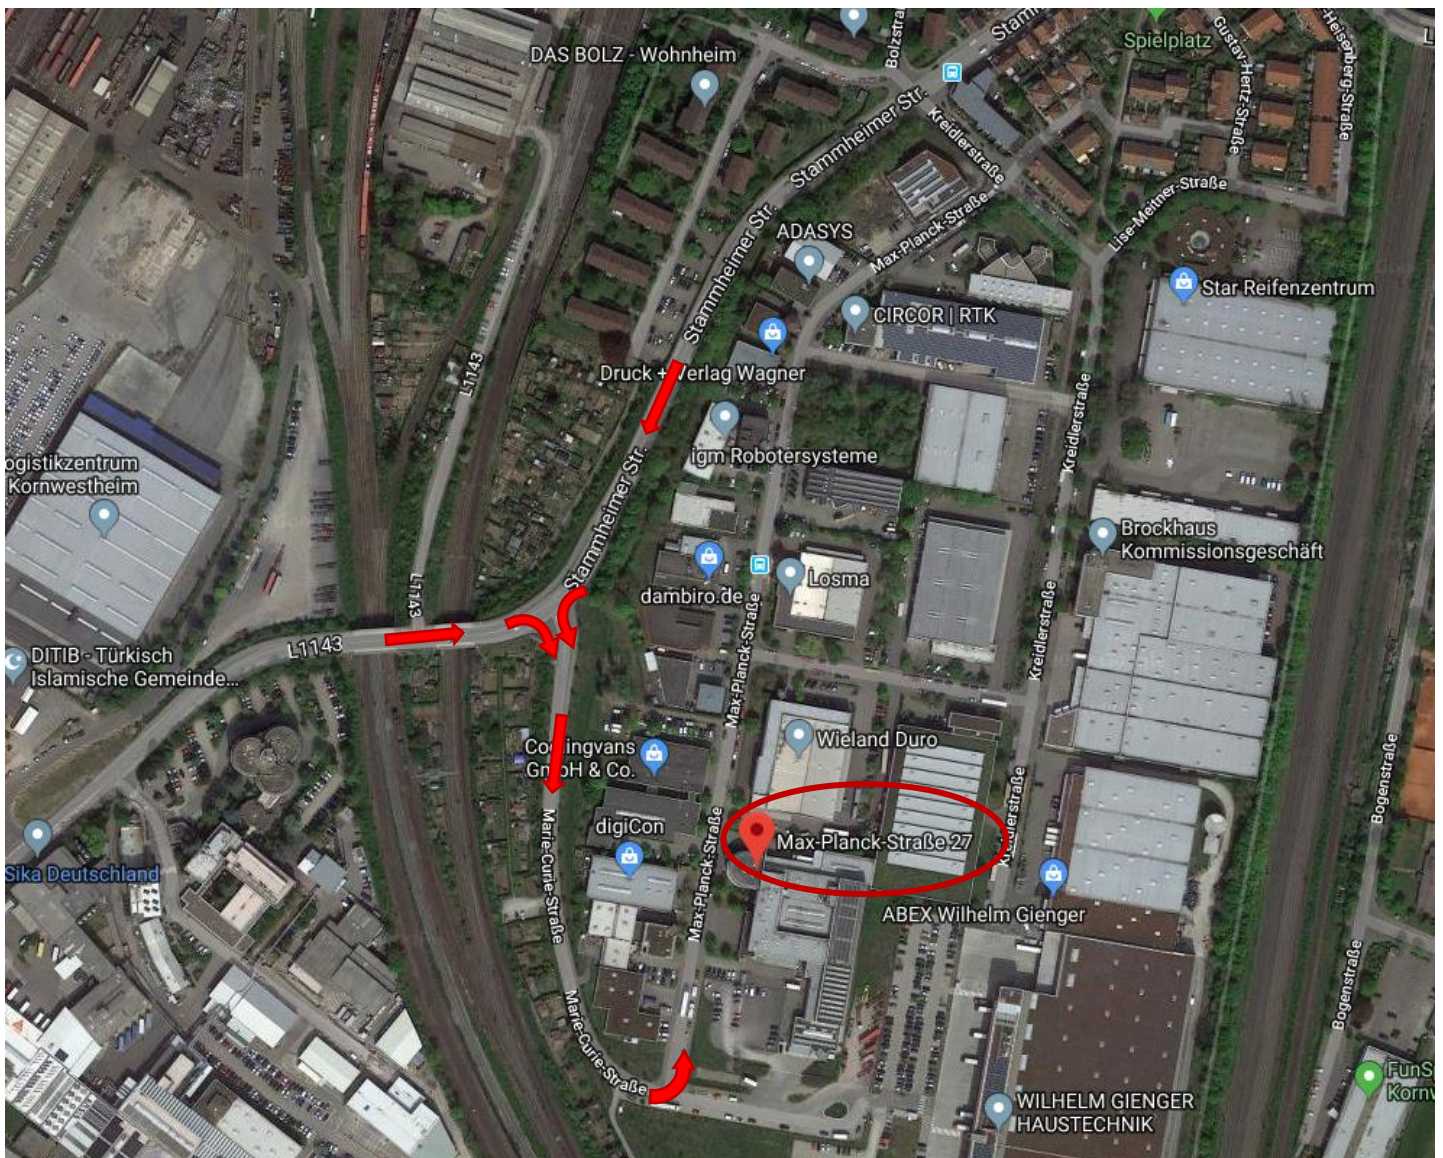

orochemie Anfahrtsskizze

So erreichen Sie uns: Von der L 1143 kommend rechts in die Marie-Curie-Straße abbiegen und dann links in die Max-Planck-Straße.

Von der Stammheimer Str. kommend links in die Marie-Curie-Straße abbiegen und dann wieder links in die Max-Planck-Straße.

Wir bitten Sie wenn möglich die Kreidlerstraße zu meiden.

© Google Maps

orochemie

orochemie GmbH + Co. KG · Max-Planck-Str. 27 · D-70806 Kornwestheim · Telefon (07154) 1308-0
Telefax (07154) 1308-40 · info@orochemie.com · www.orochemie.de · shop.orochemie.de